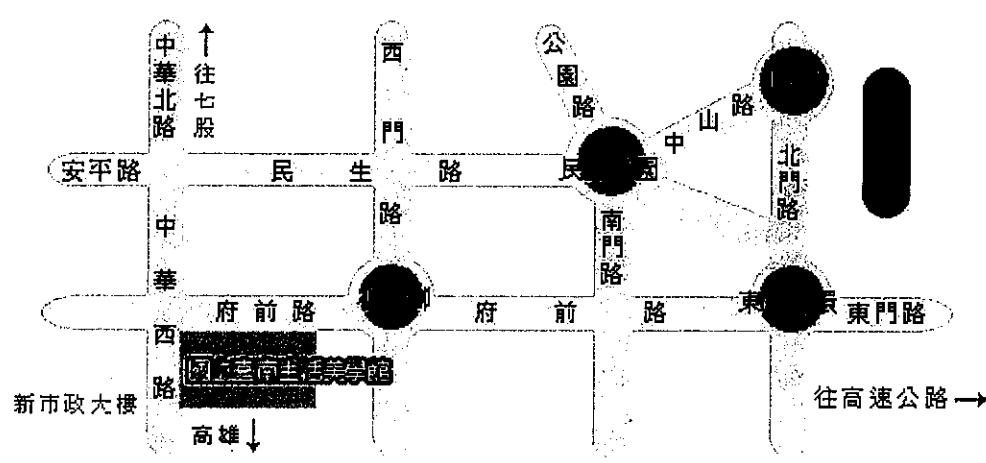

*「臺中酒廠」站：路線33、60、82、89、101、102、105、125、166、281、281副路公車，步行約2分鐘抵達園區。

*朝馬或中港轉運站於優化公車專用道「秋紅谷」站或「福安」站搭乘路線300、301、302、303、304、305、306、307、308路公車至「臺中火車站」(前站)，步行約15分鐘抵達園區。

〔自行開車〕

◇ 國道1號台中交流道(里程178)>往台中>中港路，往市區方向(右轉)>五權路(台1乙線)>過地下道(左轉)>復興路三段到達>台中文化創意產業園區位於右側。

◇ 國道3號大里交流道(里程209.0)>連接台63線(中投快速公路)直行>五權南路(右轉)>復興路三段到達>台中文化創意產業園區位於右側。

停車資訊：園區周邊皆設有路邊停車場。

台南—105年03月30日(三) 13:30~16:30【80人】

國立臺南生活美學館3樓會議室

臺南市中西區中華西路二段34號

交通資訊

火車

- ◇ 台南火車站北站下車後，搭乘府城客運0左路（往臺南公園方向），於生活美學館站下車。
- ◇ 台南火車站北站下車後，搭乘府城客運6路（往下鯤鯓方向），於生活美學館站下車。
- ◇ 台南火車站南站下車後，搭乘府城客運0右路（往成功路方向），於生活美學館站下車。
- ◇ 台南火車站南站下車後，搭乘府城客運10路（往鹿耳門天后宮方向），於永華市政中心站（府前路）下車，再往東步行至本館（約300公尺）。