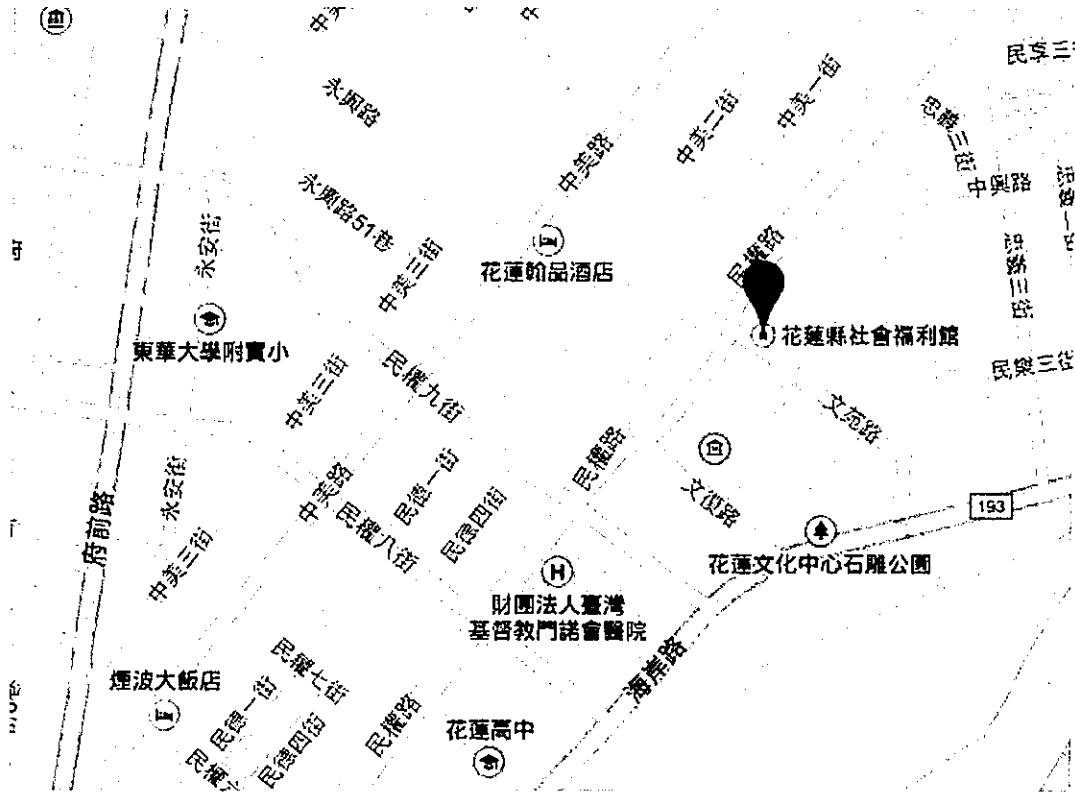

高速公路

- ◇ 由仁德交流道下交流道，轉東門路往市區方向(西)，下東門圓環陸橋後，轉府前路，直行即可抵達本館
- ◇ 由永康交流道下交流道，轉中正南路往市區方向(西)，直行抵公園路口轉公園路，公園路直行到盡頭民生綠園轉南門路，南門路直行數百公尺，轉府前路，直行即可抵達本館

高鐵

- ◇ 抵達台南高鐵站後，搭乘高鐵接駁車往市府站府前路下車（約40分鐘），再往東步行至本館（約300公尺）

花蓮—105年04月07日(四) 13:30~16:30【80人】

花蓮縣社會福利館 303 會議室

花蓮縣文苑路 12 號

乘車資訊：

◇ 從火車站前往：

從花蓮火車站前站出口，左轉步行至花蓮客運新站（約 2 分鐘），搭 105 港口線於花蓮縣文化局站下車（車程約 15~20 分鐘），再步行至社會福利館（約 2 分鐘）。

◇ 從飛機場前往：

從花蓮飛機場出口，步行至飛機場公車站牌，搭往 1123 機場線至門諾醫院站下車，再步行至社會福利館（約 10 分鐘）。

◇ 自行開車